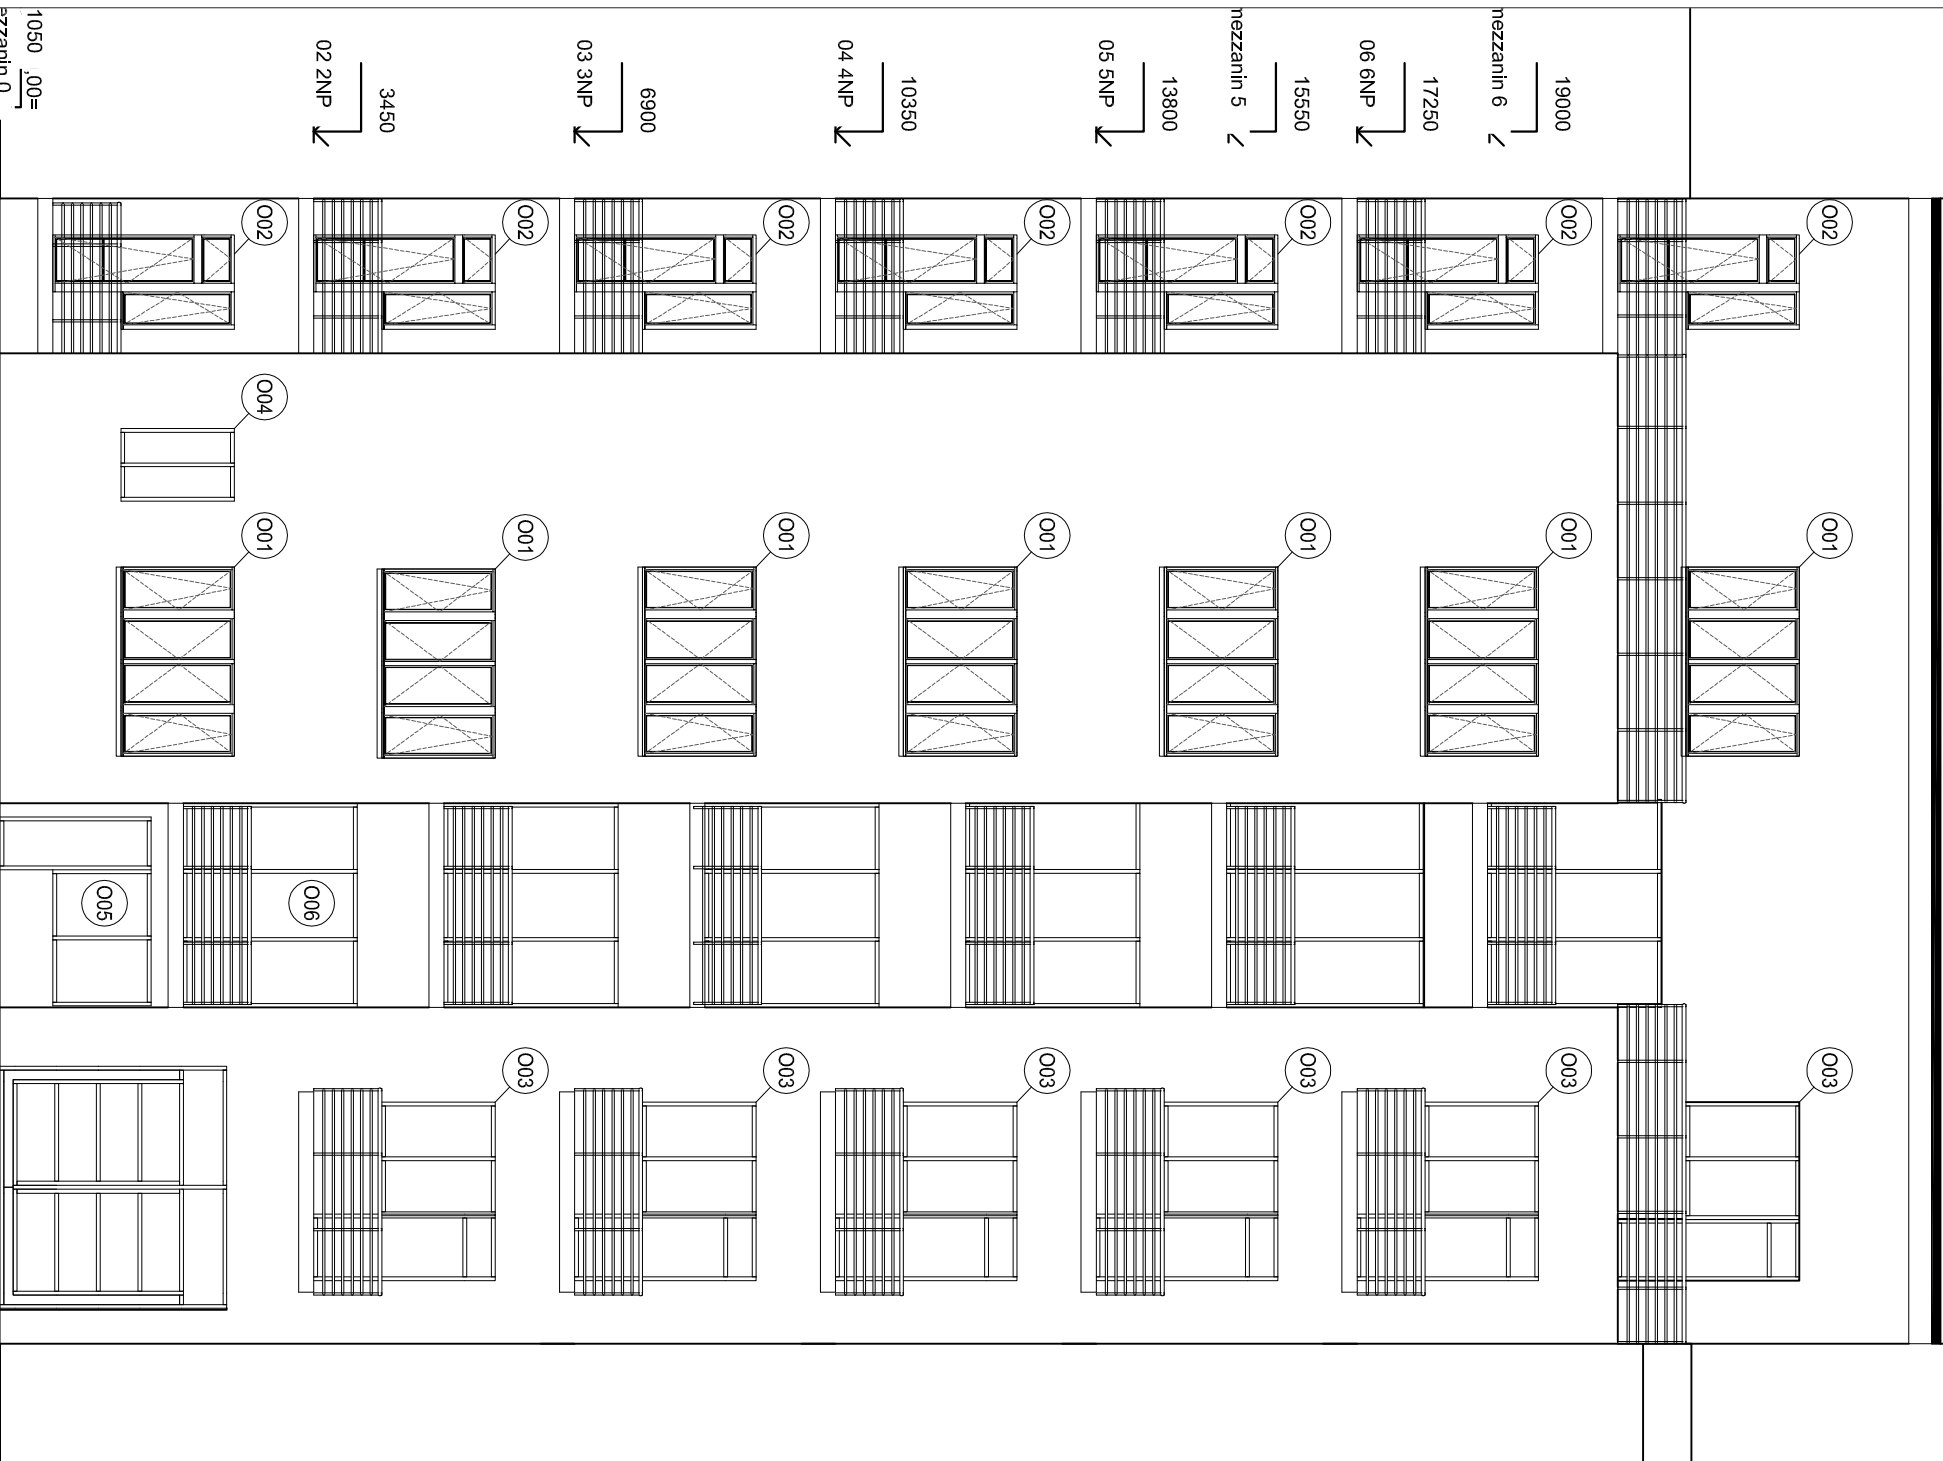

25300
Atika ↙

POHLED NA FASÁDU ZE DVORA - JIŽNÍ
NAVRHOVANÝ STAV

Návrh	ing. gabriela klimešová	Projekt	BYTOVÉ DRUŽSTVO VELETRŽNÍ 17 VYMĚNA OKEN NA BYTOVÉM DOMĚ VELETRŽNÍ 17		Investor	BYTOVÉ DRUŽSTVO VELETRŽNÍ 17 VELETRŽNÍ 196/17, PRAHA 7 HOLEŠOVICE IČO: 26501848	
Zodp. projektant	ing. gabriela klimešová	Adresa	VELETRŽNÍ 17 170 00 PRAHA 7 - HOLEŠOVICE		Status dok.	DSP	
Vypracoval	ing. gabriela klimešová	Název výkresu	POHLED NA FASÁDU ZE DVORA - JIŽNÍ NAVRHOVANÝ STAV		Č. dok.	F.1.04	
klimesova jelinek architekti komunardů 55, 170 00 praha 7 www.klimesovajelinek.cz +420 603 250 757				Měřítko	1 : 100		
				Datum	srpen 2012		
				Paré			