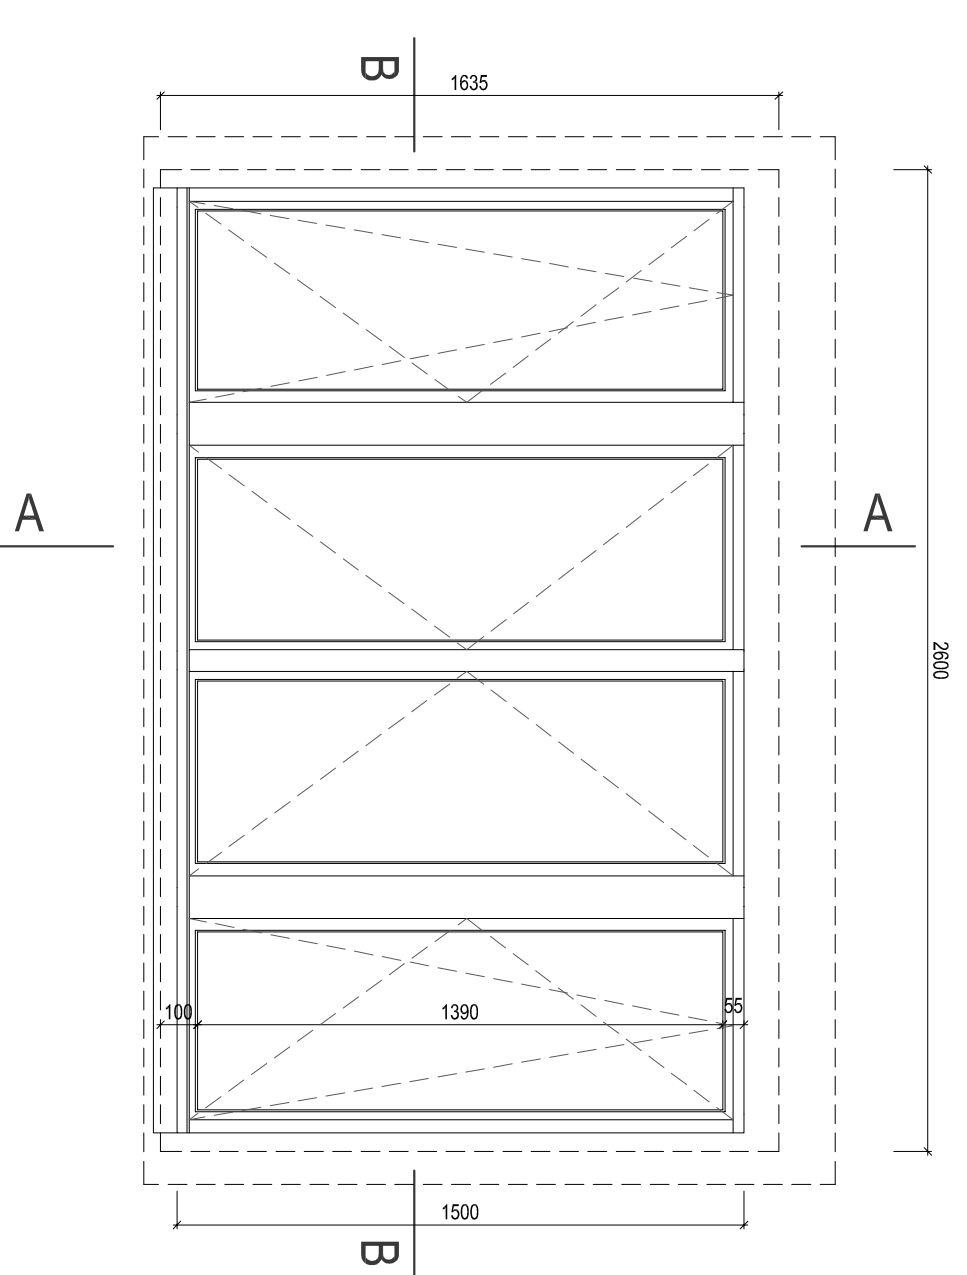

001 OKNA DO DVORA - NAVRHOVANÝ STAV

NOVÉ OKNO 01
NOVÉ OKNO - DŘEVĚNÉ EURO OKNO S
IZOLAČNÍM DVOJSKLEM, TVAREM A
ČLENĚNÍM STEJNÉ JAKO PŮVODNÍ
ŠPALETOVÉ OKNO
BARVA RÁMU - BILÁ

Návrh	ing. gabriela klimešová	Projekt	BYTOVÉ DRUŽSTVO VELETRŽNÍ 17 VYMĚNA OKEN NA BYTOVÉM DOMĚ VELETRŽNÍ 17	Investor	BYTOVÉ DRUŽSTVO VELETRŽNÍ 17 VELETRŽNÍ 196/17, PRAHA 7 HOLEŠOVICE IČO: 26501848
Zodp. projektant	ing. gabriela klimešová	Adresa	VELETRŽNÍ 17 170 00 PRAHA 7 - HOLEŠOVICE	Status dok.	DSP
Vypracoval	ing. gabriela klimešová	Název výkresu	001 - OKNO DO DVORA NAVRHOVANÝ STAV	Č. dok.	F.1.07
				Datum	srpen 2012
					Paré 1 : 20

klimesova jelinek architekti