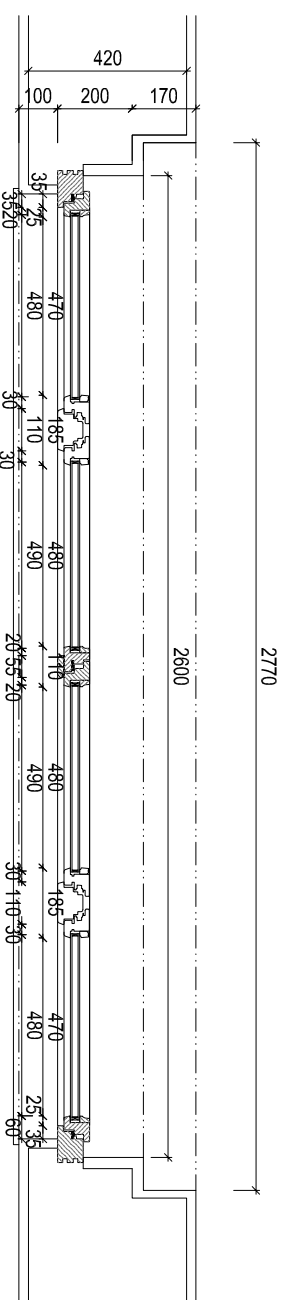

001 OKNA DO DVORA - NAVRHOVANÝ STAV

NOVÉ OKNO 01
NOVÉ OKNO - DŘEVĚNÉ EURO OKNO S
IZOLAČNÍM DVOJSKLEM, TVAREM A
ČLENĚNÍM STEJNÉ JAKO PŮVODNÍ
ŠPALETOVÉ OKNO
BARVA RÁMU - BILÁ

Návrh	ing. gabriela klimešová	Projekt	BYTOVÉ DRUŽSTVO VELETRŽNÍ 17 VYMĚNA OKEN NA BYTOVÉM DOMĚ VELETRŽNÍ 17	Investor	BYTOVÉ DRUŽSTVO VELETRŽNÍ 17 VELETRŽNÍ 196/17, PRAHA 7 HOLEŠOVICE IČO: 26501848
Zodp. projektant	ing. gabriela klimešová	Adresa	VELETRŽNÍ 17 170 00 PRAHA 7 - HOLEŠOVICE	Status dok.	DSP
Vypracoval	ing. gabriela klimešová	Název výkresu	001 - OKNO DO DVORA NAVRHOVANÝ STAV	Č. dok.	F.1.07
				Datum	srpen 2012
					Paré 1 : 20

klimesova jelinek architekti