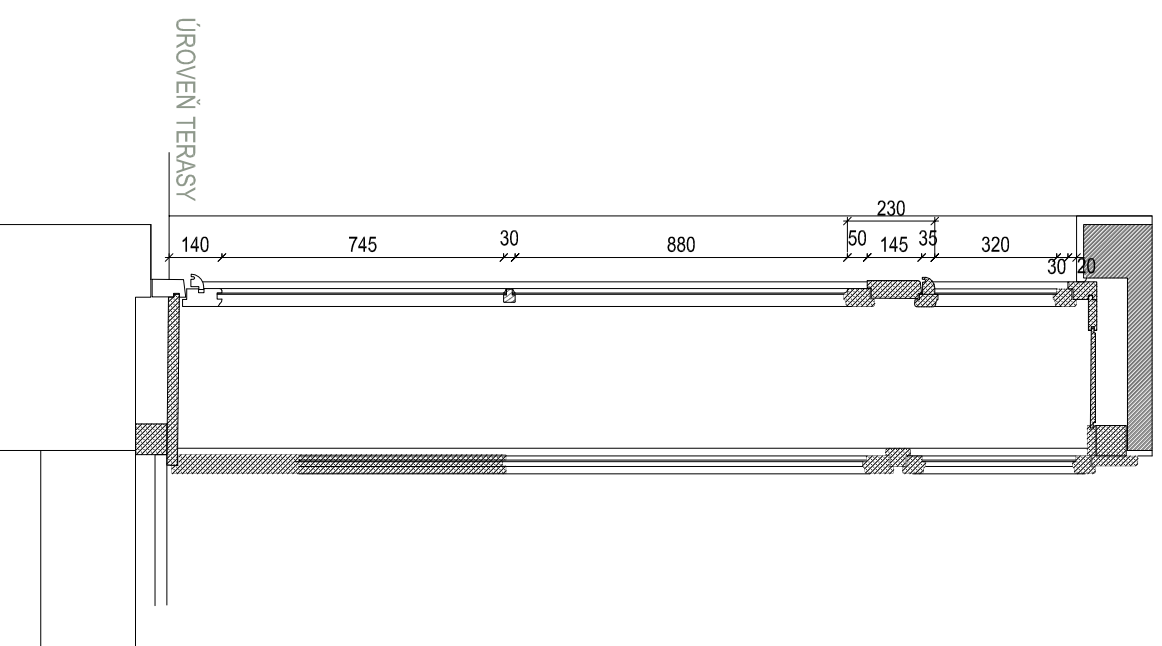

# 002 BALKONOVÉ DVEŘE A OKNO DO DVORA / NA BALKON STÁVAJÍCÍ STAV

PŮVODNÍ DŘEVĚNÁ ŠPALETOVÁ OKNA  
JSOU V SOUČASNÉ DOBĚ VE ŠPATNÉM  
STAVEBNĚ TECHNICKÉM STAVU  
STÁVAJÍCÍ BAREVNOST - BÍLÁ

Návrh	ing. gabriela klimešová	Projekt	BYTOVÉ DRUŽSTVO VELETRŽNÍ 17	Investor	BYTOVÉ DRUŽSTVO VELETRŽNÍ 17 VELETRŽNÍ 196/17, PRAHA 7 HOLEŠOVICE IČO: 26501848
Zodp. projektant	ing. gabriela klimešová	VÝMĚNA OKEN NA BYTOVÉM DOMĚ VELETRŽNÍ 17	Adresa	VELETRŽNÍ 17 170 00 PRAHA 7 - HOLEŠOVICE	Status dok. DSP
Vypracoval	ing. gabriela klimešová	Název výkresu	002 - OKNO DO DVORA STÁVAJÍCÍ STAV	Č. dok. F.1.08	Paré 1 : 20
Klimesova Jelinek architekti Komunardi 55, 170 00 Praha 7 www.klimesovajelinek.cz www.klimesovajelinek-ovo-pelink.cz +420 603 258 757		Datum	srpen 2012		