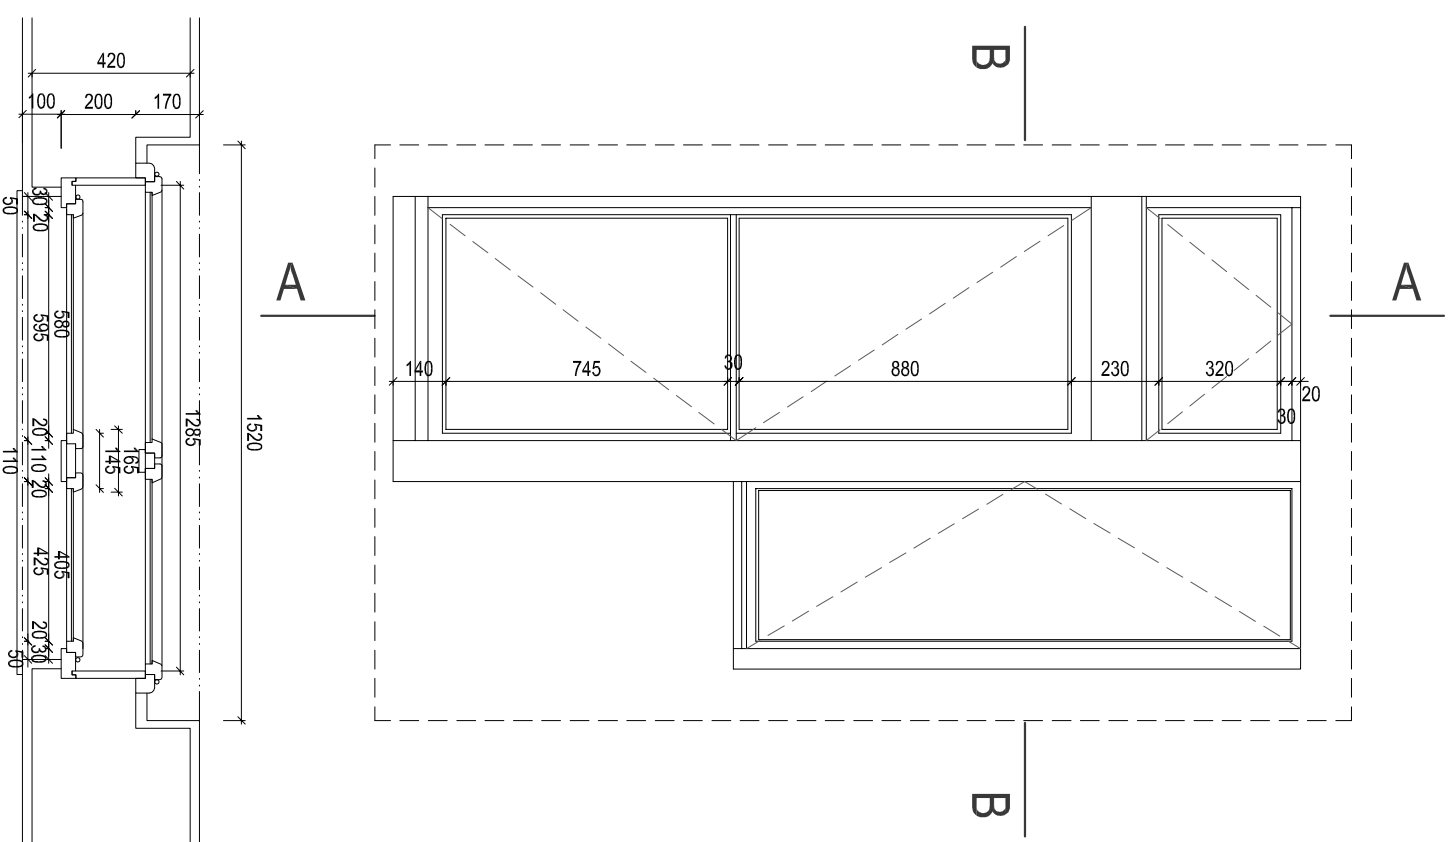

# 002 BALKONOVÉ DVEŘE A OKNO DO DVORA / NA BALKON STÁVAJÍCÍ STAV

PŮVODNÍ DŘEVĚNÁ ŠPALETOVÁ OKNA  
JSOU V SOUČASNÉ DOBĚ VE ŠPATNÉM  
STAVEBNĚ TECHNICKÉM STAVU  
STÁVAJÍCÍ BAREVNOST - BÍLÁ

Návrh	ing. gabriela klimešová	Projekt	BYTOVÉ DRUŽSTVO VELETRŽNÍ 17	Investor	BYTOVÉ DRUŽSTVO VELETRŽNÍ 17 VELETRŽNÍ 196/17, PRAHA 7 HOLEŠOVICE IČO: 26501848
Zodp. projektant	ing. gabriela klimešová	VÝMĚNA OKEN NA BYTOVÉM DOMĚ VELETRŽNÍ 17	Adresa	VELETRŽNÍ 17 170 00 PRAHA 7 - HOLEŠOVICE	Status dok. DSP
Vypracoval	ing. gabriela klimešová	Název výkresu	002 - OKNO DO DVORA STÁVAJÍCÍ STAV	Č. dok. F.1.08	Paré 1 : 20
Klimesova Jelinek architekti Komunardi 55, 170 00 Praha 7 www.klimesovajelinek.cz www.klimesovajelinek-ovo-pelink.cz +420 603 258 757		Datum	srpen 2012		