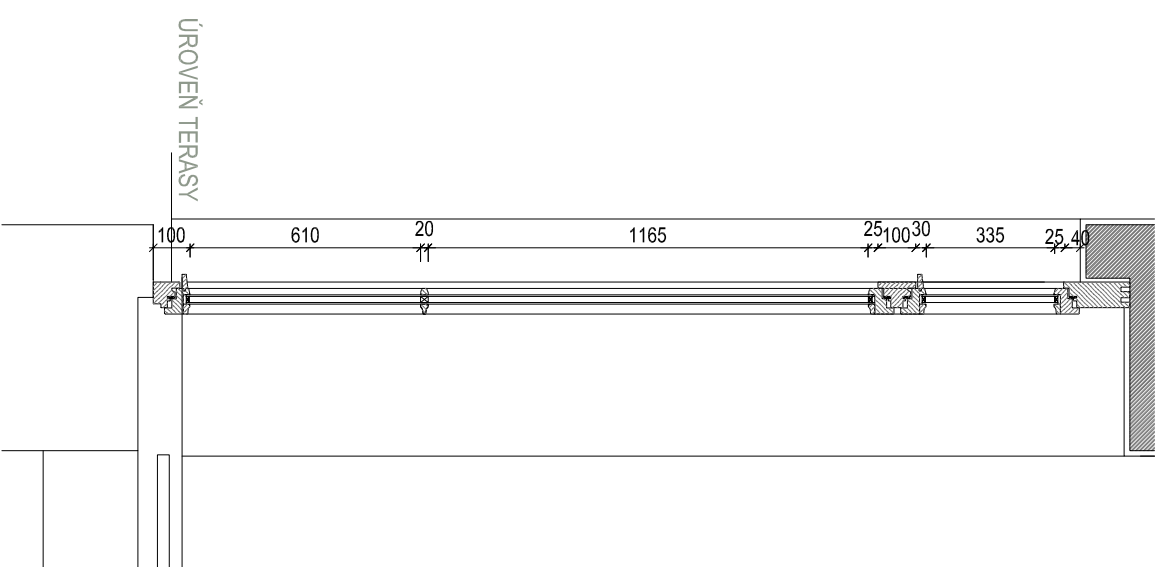

002 BALKONOVÉ DVEŘE A OKNO DO DVORA / NA BALKON NAVRHOVANÝ STAV

NOVÉ OKNO 01
NOVÉ OKNO - DŘEVĚNÉ EURO OKNO S
IZOLAČNÍM DVOJSKLEM, TVAREM A
ČLENĚNÍM STEJNĚ JAKO PŮVODNÍ
ŠPALETOVÉ OKNO
BARVA RÁMU - BÍLÁ

Návrh	ing. gabriela klimešová	Projekt	BYTOVÉ DRUŽSTVO VELETRŽNÍ 17 VYMĚNA OKEN NA BYTOVÉM DOMĚ VELETRŽNÍ 17		Investor	BYTOVÉ DRUŽSTVO VELETRŽNÍ 17 VELETRŽNÍ 196/17, PRAHA 7 HOLEŠOVICE IČO: 26501848	
Zoob. projektant	ing. gabriela klimešová	Adresa	VELETRŽNÍ 17 170 00 PRAHA 7 - HOLEŠOVICE		Status dok.	DSP	
Vypracoval	ing. gabriela klimešová	Název výkresu	001 - OKNO DO DVORA NAVRHOVANÝ STAV		Č. dok.	F.1.09	
	klimešova jelinek architekti				Měřítko	1 : 20	
	kornuradů 55, 170 00 praha 7 www.klimešova-jelinek.cz +420 603 250 757				Datum	srpen 2012	
						Paré	