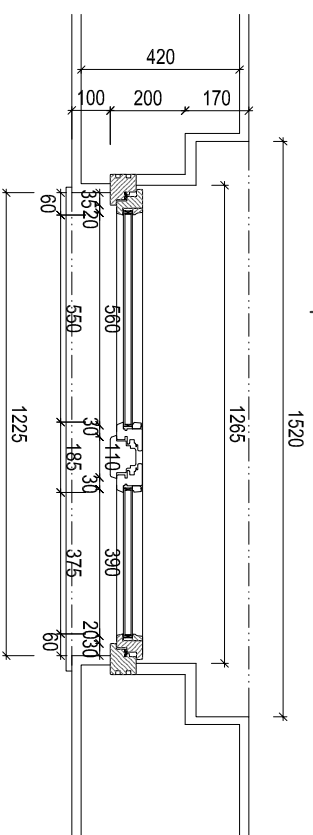

002 BALKONOVÉ DVEŘE A OKNO DO DVORA / NA BALKON NAVRHOVANÝ STAV

NOVÉ OKNO 01
NOVÉ OKNO - DŘEVĚNÉ EURO OKNO S
IZOLAČNÍM DVOJSKLEM, TVAREM A
ČLENĚNÍM STEJNĚ JAKO PŮVODNÍ
ŠPALETOVÉ OKNO
BARVA RÁMU - BÍLÁ

Návrh	ing. gabriela klimešová	Projekt	BYTOVÉ DRUŽSTVO VELETRŽNÍ 17 VYMĚNA OKEN NA BYTOVÉM DOMĚ VELETRŽNÍ 17		Investor	BYTOVÉ DRUŽSTVO VELETRŽNÍ 17 VELETRŽNÍ 196/17, PRAHA 7 HOLEŠOVICE IČO: 26501848	
Zoob. projektant	ing. gabriela klimešová	Adresa	VELETRŽNÍ 17 170 00 PRAHA 7 - HOLEŠOVICE		Status dok.	DSP	
Vypracoval	ing. gabriela klimešová	Název výkresu	001 - OKNO DO DVORA NAVRHOVANÝ STAV		Č. dok.	F.1.09	
	klimešova jelinek architekti				Měřítko	1 : 20	
	kornuradů 55, 170 00 praha 7 www.klimešova-jelinek.cz +420 603 250 757				Datum	srpen 2012	
						Paré	