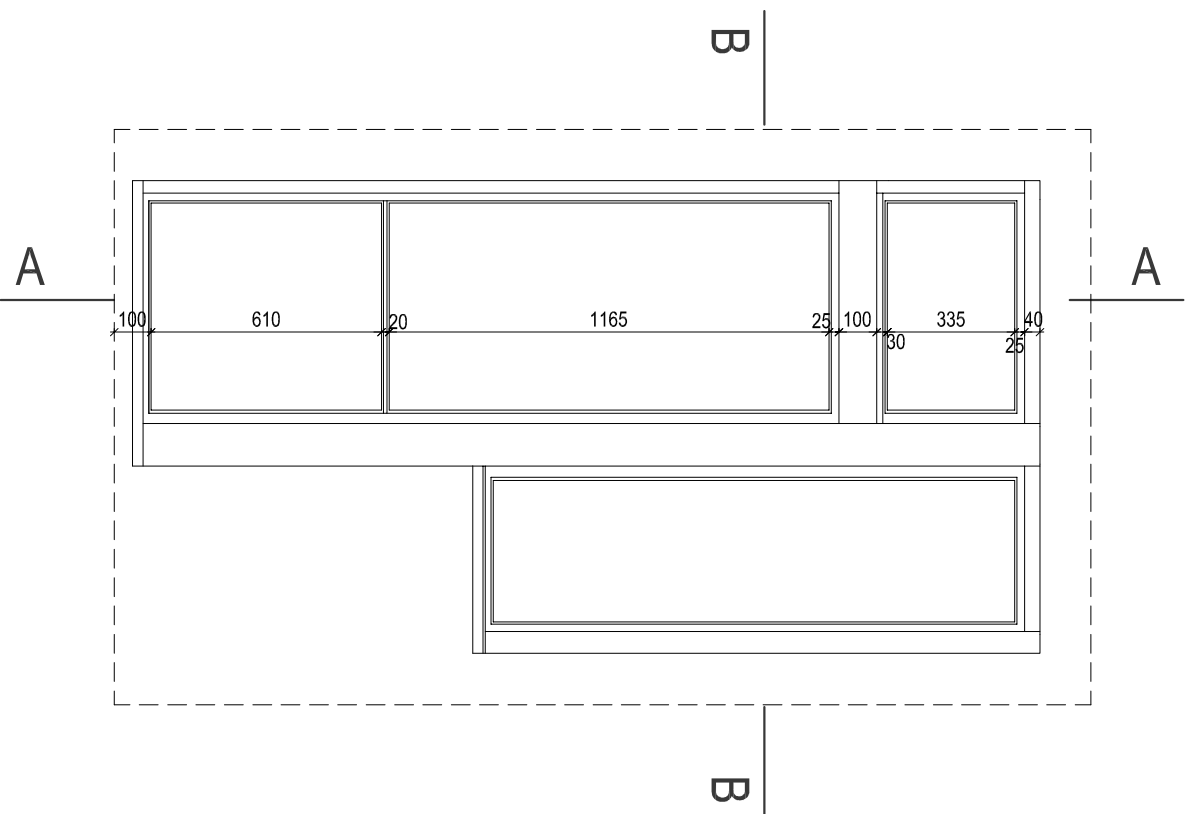

002 BALKONOVÉ DVEŘE A OKNO DO DVORA / NA BALKON NAVRHOVANÝ STAV

NOVÉ OKNO 01
NOVÉ OKNO - DŘEVĚNÉ EURO OKNO S
IZOLAČNÍM DVOJSKLEM, TVAREM A
ČLENĚNÍM STEJNĚ JAKO PŮVODNÍ
ŠPALETOVÉ OKNO
BARVA RÁMU - BÍLÁ

Návrh	ing. gabriela klimešová	Projekt	BYTOVÉ DRUŽSTVO VELETRŽNÍ 17 VYMĚNA OKEN NA BYTOVÉM DOMĚ VELETRŽNÍ 17		Investor	BYTOVÉ DRUŽSTVO VELETRŽNÍ 17 VELETRŽNÍ 196/17, PRAHA 7 HOLEŠOVICE IČO: 26501848	
Zoob. projektant	ing. gabriela klimešová	Adresa	VELETRŽNÍ 17 170 00 PRAHA 7 - HOLEŠOVICE		Status dok.	DSP	
Vypracoval	ing. gabriela klimešová	Název výkresu	001 - OKNO DO DVORA NAVRHOVANÝ STAV		Č. dok.	F.1.09	
	klimešova jelinek architekti				Měřítko	1 : 20	
	kornuradů 55, 170 00 praha 7 www.klimešova-jelinek.cz +420 603 250 757				Datum	srpen 2012	
						Paré	