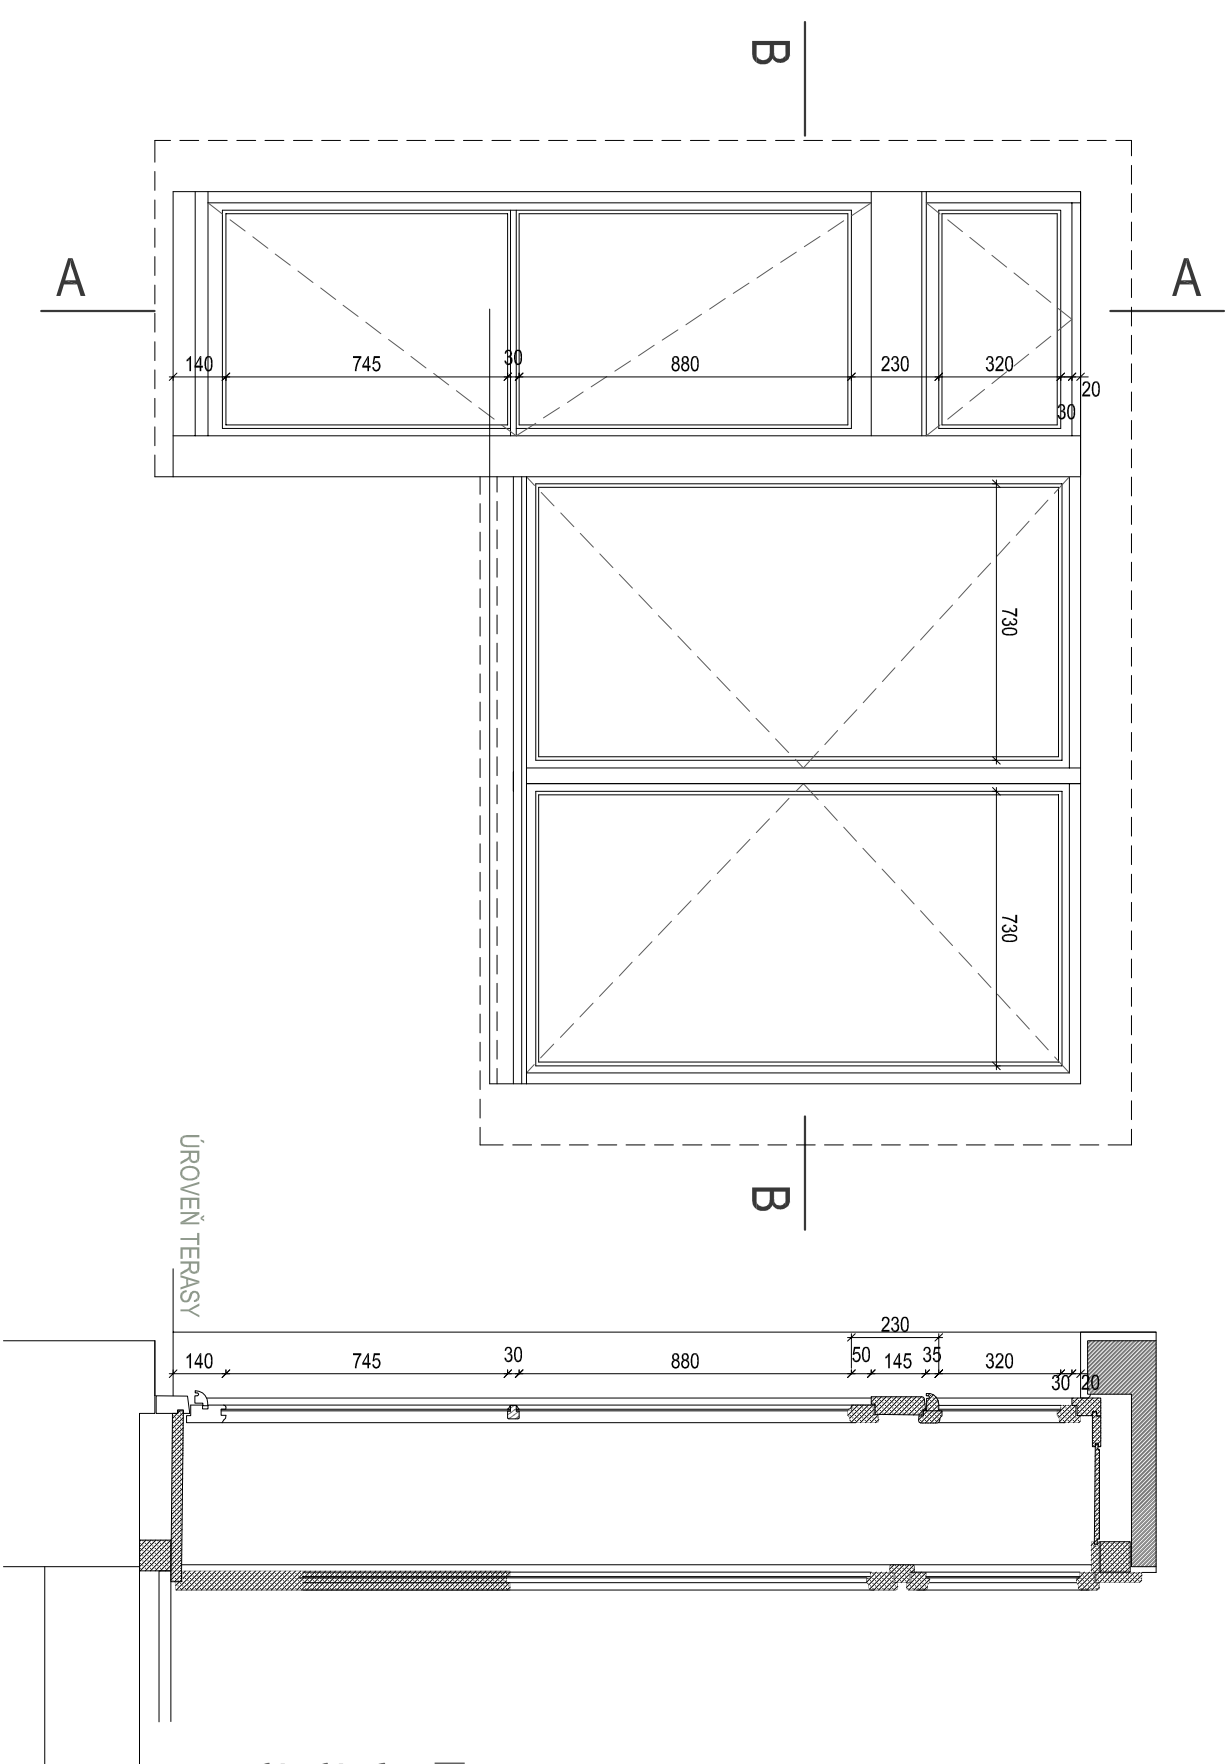

003 BALKONOVÉ DVEŘE A OKNO DO DVORA / NA BALKON STÁVAJÍCÍ STAV

PŮVODNÍ DŘEVĚNÁ ŠPALETOVÁ OKNA
JSOU V SOUČASNÉ DOBĚ VE ŠPATNÉM
STAVEBNĚ TECHNICKÉM STAVU
STÁVAJÍCÍ BAREVNOST - BÍLÁ

Návrh	ing. gabriela klimešová	Projekt	BYTOVÉ DRUŽSTVO VELETRŽNÍ 17		Investor	BYTOVÉ DRUŽSTVO VELETRŽNÍ 17
Zodp. projektant	ing. gabriela klimešová	VÝMĚNA OKEN NA BYTOVÉM DOMĚ	VELETRŽNÍ 17		Adresa	VELETRŽNÍ 196/17, PRAHA 7 HOLEŠOVICE IČO: 26501848
Vypracoval	ing. gabriela klimešová	Adresa	VELETRŽNÍ 17	Název výkresu	Č. dok.	DSP
		170 00 PRAHA 7 - HOLEŠOVICE		003 - OKNO DO DVORA	F.1.10	Paré
				STÁVAJÍCÍ STAV		
	klimešova jelínek architekti					
	komunardi 55, 170 00 praha 7 www.klimešova-jelínek.cz +420 603 250 757					
					Datum	srpen 2012