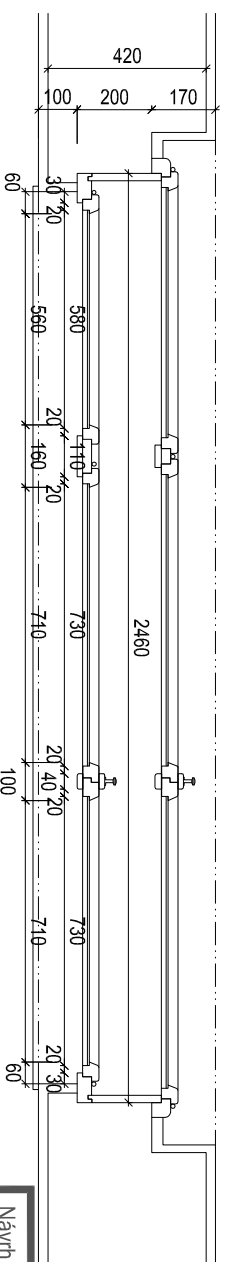

003 BALKONOVÉ DVEŘE A OKNO DO DVORA / NA BALKON STÁVAJÍCÍ STAV

PŮVODNÍ DŘEVĚNÁ ŠPALETOVÁ OKNA
JSOU V SOUČASNÉ DOBĚ VE ŠPATNÉM
STAVEBNĚ TECHNICKÉM STAVU
STÁVAJÍCÍ BAREVNOST - BÍLÁ

Návrh	ing. gabriela klimešová	Projekt	BYTOVÉ DRUŽSTVO VELETRŽNÍ 17		Investor	BYTOVÉ DRUŽSTVO VELETRŽNÍ 17
Zodp. projektant	ing. gabriela klimešová	VÝMĚNA OKEN NA BYTOVÉM DOMĚ	VELETRŽNÍ 17		Adresa	VELETRŽNÍ 196/17, PRAHA 7 HOLEŠOVICE IČO: 26501848
Vypracoval	ing. gabriela klimešová	Adresa	VELETRŽNÍ 17	Název výkresu	Č. dok.	DSP
		170 00 PRAHA 7 - HOLEŠOVICE		003 - OKNO DO DVORA	F.1.10	Paré
				STÁVAJÍCÍ STAV		
	klimešova jelínek architekti					
	komunardi 55, 170 00 praha 7 www.klimešova-jelínek.cz +420 603 250 757					
					Datum	srpen 2012